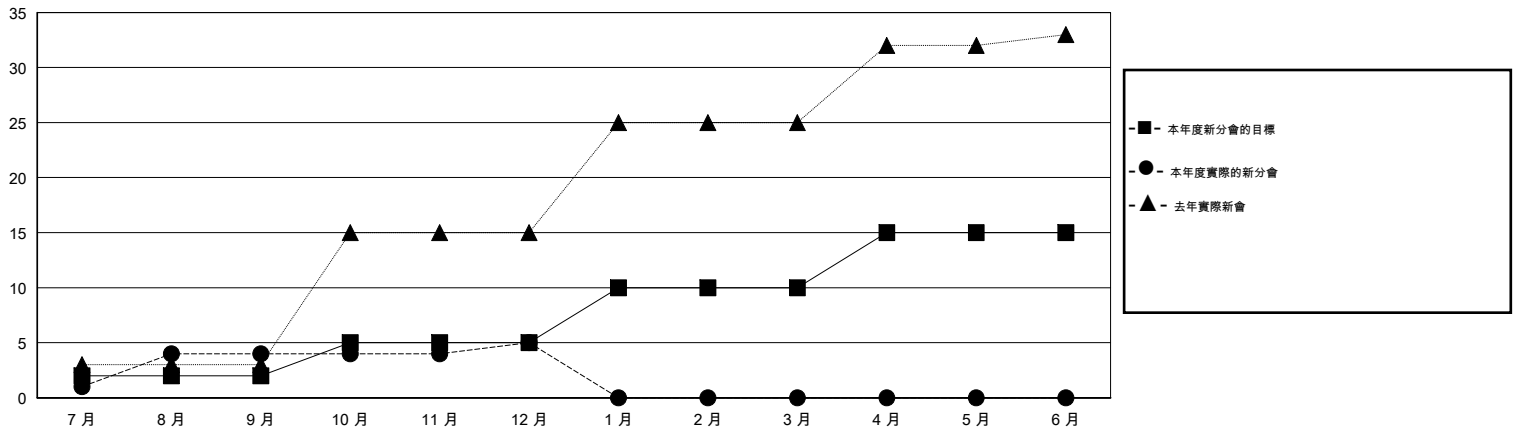

MONTHLY MEMBERSHIP PROGRESS REPORT

District 381

Results as of: 12/31/2015

GMT: ZE RAN SU

地點 CHINA

GMT憲章區 5

分會				
成果 2015-2016				
季	新分會目標	新會	會員流失的分會	淨增/減
7月/8月/9月	2	4	1	3
10月/11月/12月	3	1	1	0
1月/2月/3月	5	0	0	0
4月/5月/6月	5	0	0	0

位會員@每位須繳				
成果 2015-2016				
季	新會員目標	增加的授證/新會員	退會人數	淨增/減
7月/8月/9月	230	805	47	758
10月/11月/12月	360	604	53	551
1月/2月/3月	420	0	0	0
4月/5月/6月	430	0	0	0

目標與實際新會累積