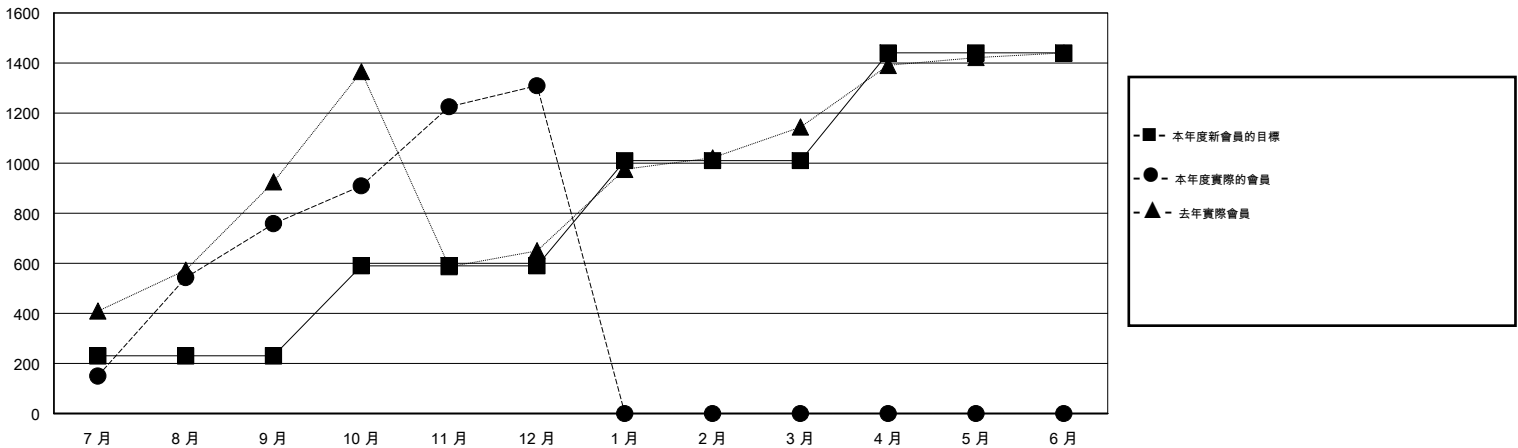

目標和實際會員累積

已取消的分會: 2

163 CLUBS OF 177 增添1位或以上的會員

性別分佈

男 5,574 (67.12%)
女 2,730 (32.88%)

放棄的會員

[點擊這裡取得健康評估資料](#)

過世	0
分會已取消	4
其他	96
總計	100

家庭單位會員	232
戶長	114
非戶長	118